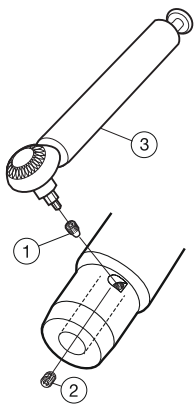

CoroChuck™ 930

	Ersatzteile		Zubehör
	1	2	3
Bestellnummer	Spannschraube	Schraube zum Längseinstellen	Drehmomentschlüssel
930-C3-S-12-074	3214 010-456	5512 066-11	5680 099-01
930-C4-S-12-080A	3214 010-457	5512 066-11	5680 099-01
930-C4-S-20-090A	3214 010-457	5512 066-11	5680 099-01

	Ersatzteile		Zubehör
	1	2	3
Bestellnummer	Spannschraube	Schraube zum Längseinstellen	Drehmomentschlüssel
930-B30-S-12-085A	3214 010-458	5512 066-12	5680 099-01
930-B30-S-20-094A	3214 010-458	5512 066-13	5680 099-01

	Ersatzteile		Zubehör
	1	2	3
Bestellnummer	Spannschraube	Schraube zum Längseinstellen	Drehmomentschlüssel
930-BB30-S-12-085A	3214 010-458	5512 066-12	5680 099-01
930-BB30-S-20-094A	3214 010-458	5512 066-13	5680 099-01

Schlüssel (mm/Torx Plus) Größen siehe Seite K6
Zubehör ist gesondert zu bestellen